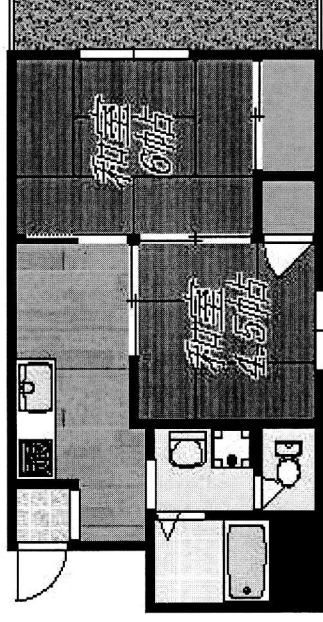

物件No.	Y コーポ 203号				
名称	市バス 千本今出川 徒歩 2 分				
交通	鉄骨 A L C	完成	1989年 5月		
構造	5階建	総戸数	20戸		
物件所在地	〒602-8465 京都市上京区元誓願寺通千本西入松屋町379				
賃料	58,000円				
共益費	6,000円	水道費	実費	駐車場	無
敷金	2年	58,000円	礼金	2年	無
契約期間	2年	可	更新料	2年	1ヶ月分
設備	ガス	都市	シャワー	有	エアコン
	浴室	セパ	台所	ガス	洗濯
	トイレ	水洗	コンロ	無	E V
	給湯	有	ベランダ	有	A L
	J:COM無料インターネット導入/エレベーター/オートロック				
備考	エアコン1基/ウオッシュレット付き/室内洗濯可				
	鍵交換代:15,000円(税別)				
	更新事務手数料:10,000円(税別)/保証会社加入				

兄弟姉妹・友達同士の入居可
 J:COM無料インターネット導入
 駐主輪は自転車のみ(原付不可)

間取り 略図に付き、ご了承ください。

賃貸ショップ リード (TEL)075-813-1991 (FAX)075-813-1995